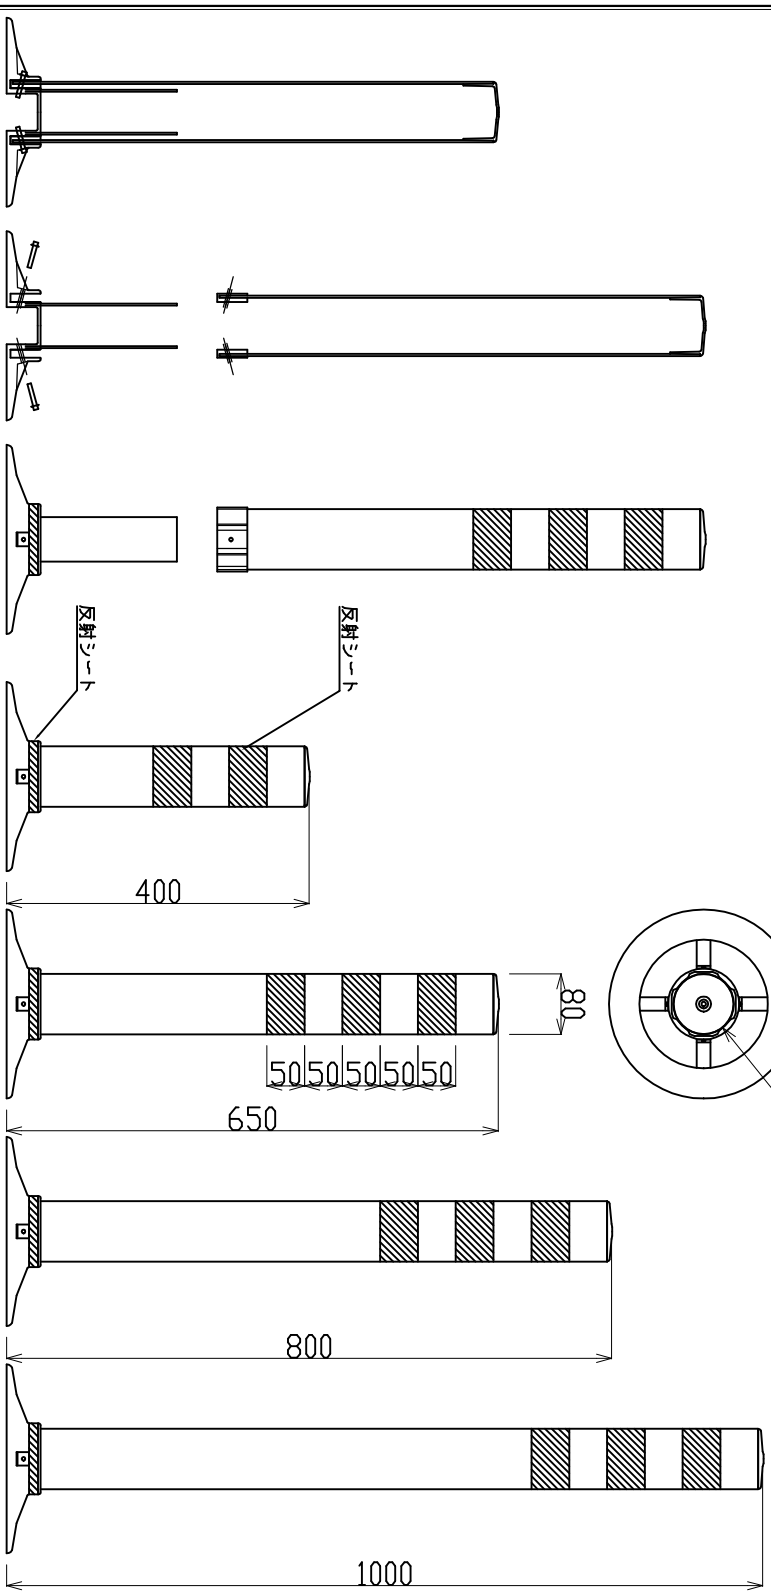

サークルポスト 固定式（貼付式接着型） 承認図

本体ポール脱着図

ベース部 施工図

本体	特殊ウレタンエラストマー樹脂	TITLE	サークルポスト 固定式（貼付式接着型）	日本ロードテクス（株）
反射部	超高輝度カブリゾルフィルム型反射シート	製品名 MODEL 型式	RPCLA-ALL	