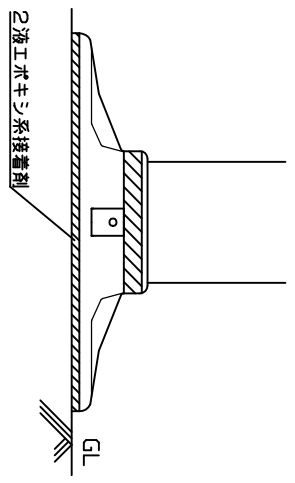

サークルポスト 固定式（貼付式接着型） 承認図

本体ポール脱着図

ベース部 施工図

本体	特殊ウレタンエラストマー樹脂	TITLE	サークルポスト 固定式（貼付式接着型）	日本ロードテクス（株）
反射部	超高輝度カブリゾルフィルム型反射シート	製品名 MODEL 型式	RPCLA-ALL	