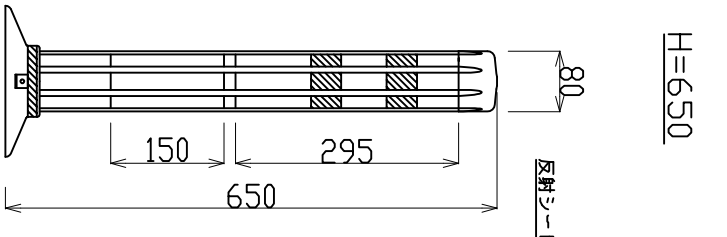

ロードポストHG 固定式（貼付式アンカー併用型） 承認図

本体ポール脱着図

H=400

H=650

H=800

H=1000

反射シート リヤウト

H=650/800/1000用

アスファルトネジアンカー

本体	特殊ウレタンエラストマー樹脂
反射部	超高輝度カプセルプリズム型反射シート

TITLE	ロードポストHG固定式（アンカー併用型）
製品名	
MODEL	RPB-40/65/80-100-HG
型式	

日本ロードテクス(株)