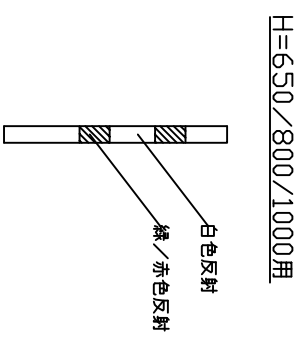

ロードポストHG 固定式（貼付式アンカー併用型） 承認図

本体ポール脱着図

H=400

H=650

H=800

H=1000

反射シート リヤウト

H=650/800/1000用

アスファルトネジアンカー

本体	特殊ウレタンエラストマー樹脂
反射部	超高輝度カプセルプリズム型反射シート

TITLE	ロードポストHG固定式（アンカー併用型）
製品名	
MODEL	RPB-40/65/80-100-HG
型式	

日本ロードテクス(株)