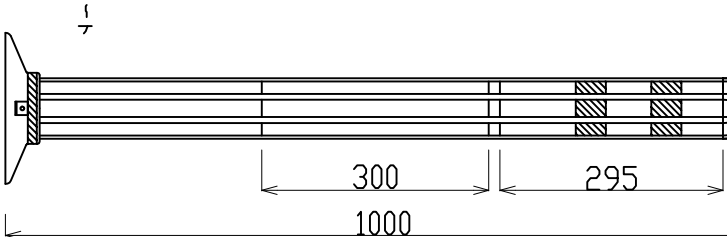

ロードポストHG 固定式（貼付式アンカー併用型） 承認図

本体ポール脱着図

H=400

H=650

H=800

H=1000

反射シート リヤウト

H=650/800/1000用

アスファルトネジアンカー

本体	特殊ウレタンエラストマー樹脂
反射部	超高輝度カプセルプリズム型反射シート

TITLE	ロードポストHG固定式（アンカー併用型）
製品名	
MODEL	RPB-40/65/80-100-HG
型式	

日本ロードテクス(株)