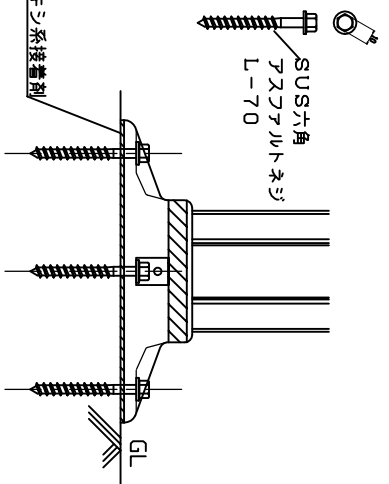

ロードポストHG 固定式（貼付式アンカー併用型） 承認図

本体ポール脱着図

H=400

H=650

H=800

H=1000

反射シート リヤウト

H=650/800/1000用

アスファルトネジアンカー

本体	特殊ウレタンエラストマー樹脂
反射部	超高輝度カプセルプリズム型反射シート

TITLE	ロードポストHG固定式（アンカー併用型）
製品名	
MODEL	RPB-40/65/80-100-HG
型式	

日本ロードテクス(株)