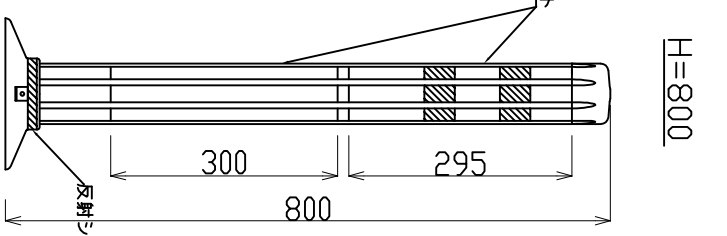

ロードポストHG 固定式（貼付式アンカー併用型） 承認図

本体ポール脱着図

H=400

H=650

H=800

H=1000

反射シート リヤウト

H=650/800/1000用

アスファルトネジアンカー

本体	特殊ウレタンエラストマー樹脂
反射部	超高輝度カプセルプリズム型反射シート

TITLE	ロードポストHG固定式（アンカー併用型）
製品名	
MODEL	RPB-40/65/80-100-HG
型式	

日本ロードテクス(株)