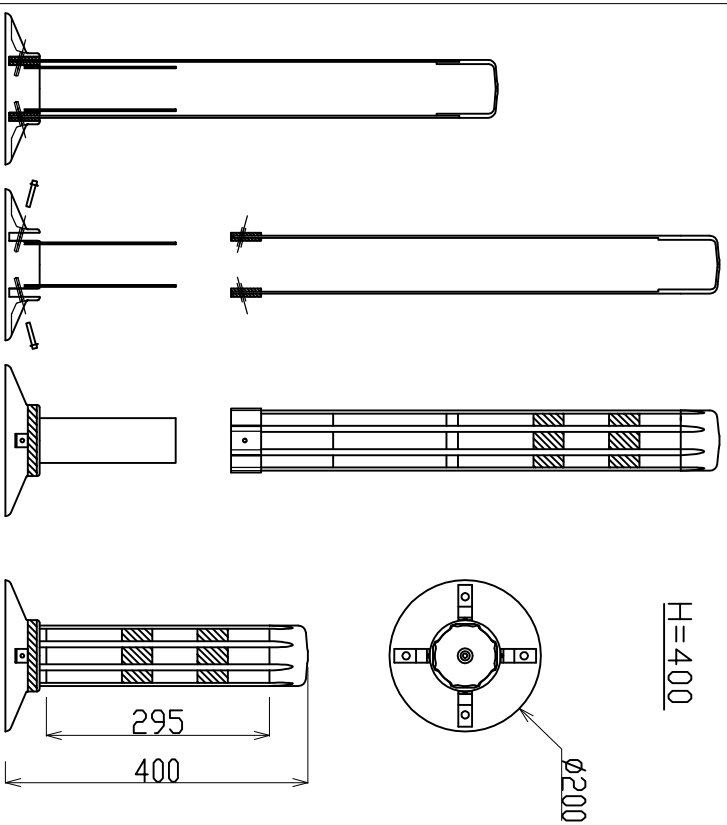

ロードポストHG 固定式（貼付式アンカー併用型） 承認図

本体ポール脱着図

H=400

H=650

H=800

H=1000

反射シート リヤウト

H=650/800/1000用

アスファルトネジアンカー

本体	特殊ウレタンエラストマー樹脂
反射部	超高輝度カプセルプリズム型反射シート

TITLE	ロードポストHG固定式（アンカー併用型）
製品名	
MODEL	RPB-40/65/80-100-HG
型式	

日本ロードテクス(株)