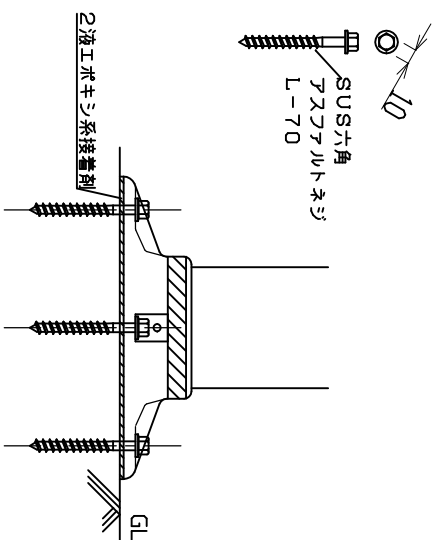

サークルポスト 固定式（貼付式フッカー併用型） 承認図

本体ポール脱着図

ベース部 施工図

本体	特殊ウレタンエラストマー樹脂	TITLE	サークルポスト 固定式（貼付式フッカー併用型）	日本ロードテクス（株）
反射部	超高輝度カプセルプリズム型反射シート	製品名 MODEL	RPCLB-ALL	
		型式		