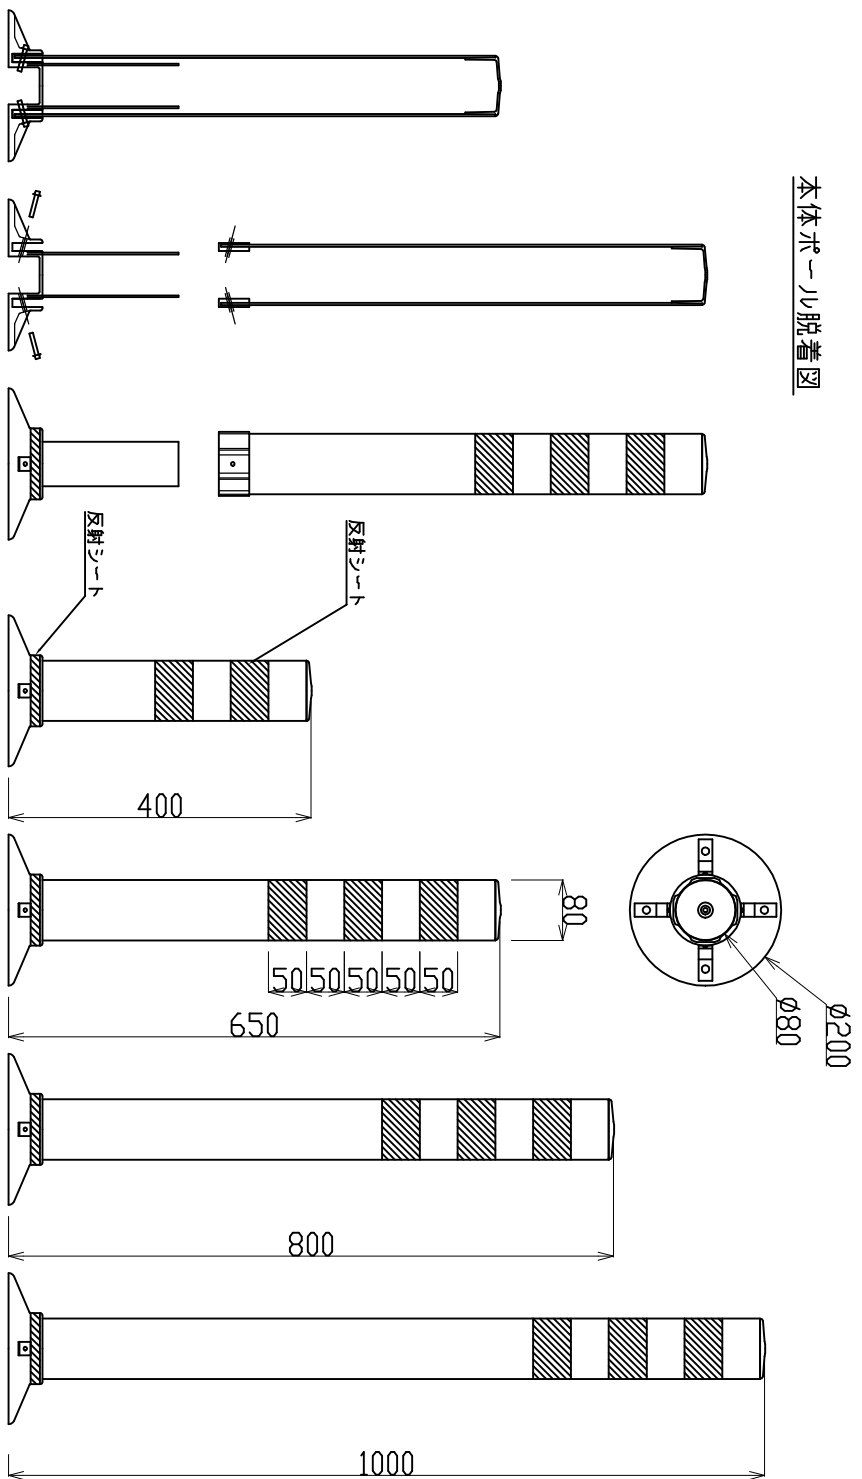

サークルポスト 固定式（貼付式フッカー併用型） 承認図

本体ポール脱着図

ベース部 施工図

本体	特殊ウレタンエラストマー樹脂	TITLE	サークルポスト 固定式（貼付式フッカー併用型）	日本ロードテクス（株）
反射部	超高輝度カプセルプリズム型反射シート	製品名 MODEL	RPCLB-ALL	
		型式		