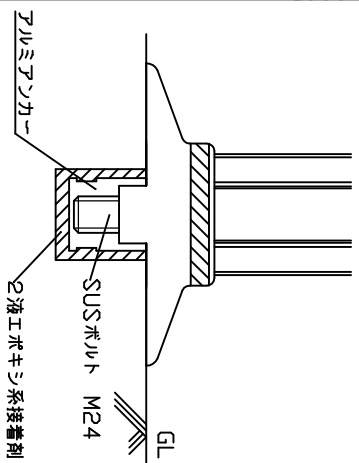

サークルポスト 可変式（1本脚） 承認図

本体ポール脱着図

埋設脚部

本体	特殊ウレタンエラストマー樹脂
反射部	超高輝度カプセルプリズム型反射シート

TITLE 製品名 MODEL 型式	サークルポスト 可変式（1本脚） RPCLC-ALL
-----------------------------	-------------------------------

日本ロードテック（株）
