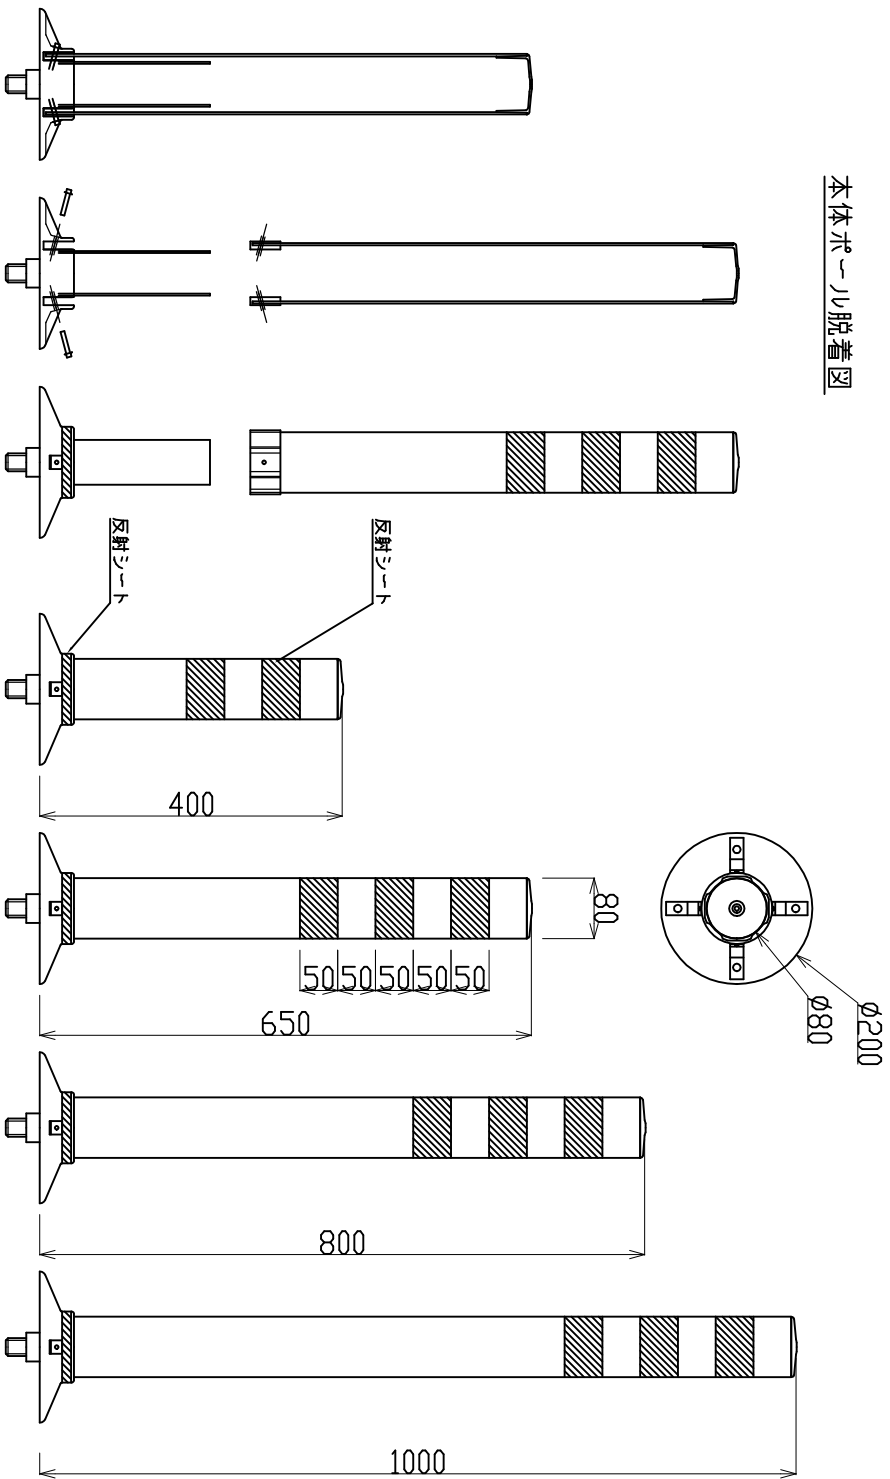

サークルポスト 可変式（1本脚） 承認図

本体ポール脱着図

埋設脚部

本体	特殊ウレタンエラストマー樹脂
反射部	超高輝度カプセルプリズム型反射シート

TITLE 製品名 MODEL 型式	サークルポスト 可変式（1本脚） RPCLC-ALL
-----------------------------	-------------------------------

日本ロードテック（株）
