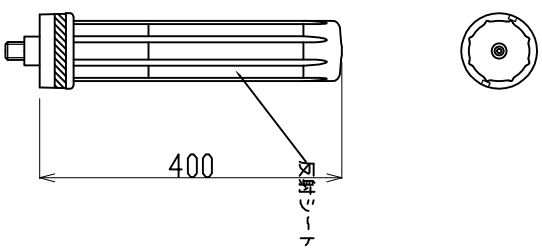

ロードポスト 可変式 (小径台座) 承認図

(景観色：ダークグラウン)

反射シート レイアウト

H=650/800用

本体断面図

H=400

H=650

H=800

白色反射

埋設脚部

GL

SUSボルト M24

エポキシ系接着剤

アルミプレート

本体	特殊ウレタンエラストマー樹脂
反射部	超高輝度カプセルプリズム型反射シート

TITLE	ロードポスト可変式 (小径台座)
製品名	
MODEL	RPD-40/65/80-DB