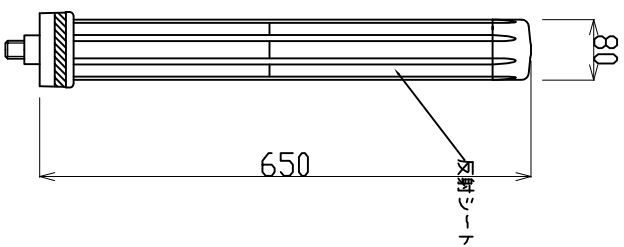

ロードポスト 可変式 (小径台座) 承認図

(景観色：ダークグラウン)

反射シート レイアウト

H=650/800用

本体断面図

H=400

H=650

H=800

白色反射

埋設脚部

GL

SUSボルト M24

エポキシ系接着剤

アルミプレート

本体	特殊ウレタンエラストマー樹脂
反射部	超高輝度カプセルプリズム型反射シート

TITLE	ロードポスト可変式 (小径台座)
製品名	
MODEL	RPD-40/65/80-DB