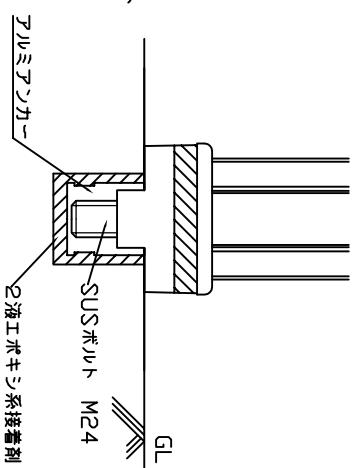

ロードポスト 可変式 (小径台座) 承認図

(景観色：ダークグラウン)

反射シート レイアウト

H=650/800用

本体断面図

H=400

H=650

H=800

白色反射

埋設脚部

GL

SUSボルト M24

エポキシ系接着剤

アルミプレート

本体	特殊ウレタンエラストマー樹脂
反射部	超高輝度カプセルプリズム型反射シート

TITLE	ロードポスト可変式 (小径台座)
製品名	
MODEL	RPD-40/65/80-DB