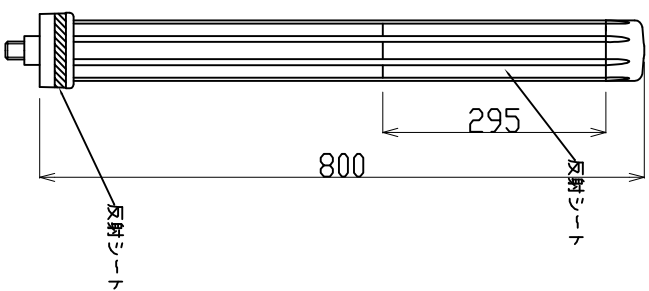

ロードポスト 可変式 (小径台座) 承認図

(景観色：ダークグラウン)

反射シート レイアウト

H=650/800用

本体断面図

H=400

H=650

H=800

白色反射

埋設脚部

GL

SUSボルト M24

エポキシ系接着剤

アルミプレート

本体	特殊ウレタンエラストマー樹脂
反射部	超高輝度カプセルプリズム型反射シート

TITLE	ロードポスト可変式 (小径台座)
製品名	
MODEL	RPD-40/65/80-DB