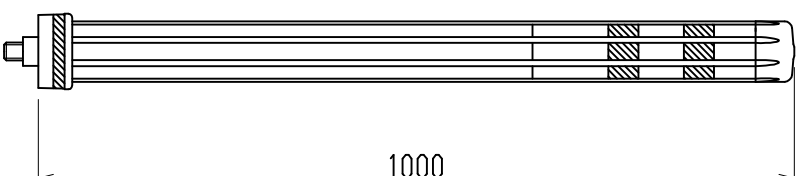

ロードポスト 可変式 小径台座 (1本脚)

承認図

H=1000

反射シート レイアウト

H=650/800/1000用

本体断面図

H=400

H=650

H=800

埋設脚部

本体	特殊ウレタンエラストマー樹脂
反射部	超高輝度カプセルプリズム型反射シート
本体ボルト	M24ステンレスボルト SUS304
埋設アンカー	アルミ合金ダイカスト ADC6

TITLE	ロードポスト可変式 小径台座 (1本脚)
製品名	ロードポスト可変式 小径台座 (1本脚)
MODEL	RPD-40/65/80/100

日本ロードテックス(株)