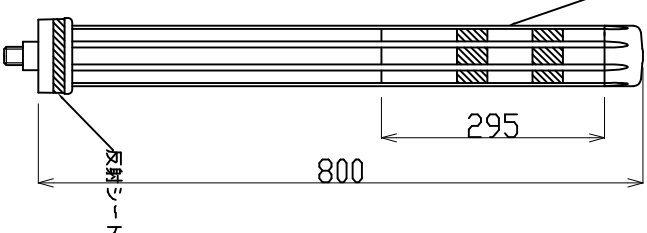

ロードポスト 可変式 小径台座 (1本脚)

承認図

H=1000

反射シート レイアウト

H=650/800/1000用

本体断面図

H=400

H=650

H=800

埋設脚部

本体	特殊ウレタンエラストマー樹脂
反射部	超高輝度カプセルプリズム型反射シート
本体ボルト	M24ステンレスボルト SUS304
埋設アンカー	アルミ合金ダイカスト ADC6

TITLE	ロードポスト可変式 小径台座 (1本脚)
製品名	ロードポスト可変式 小径台座 (1本脚)
MODEL	RPD-40/65/80/100

日本ロードテックス(株)