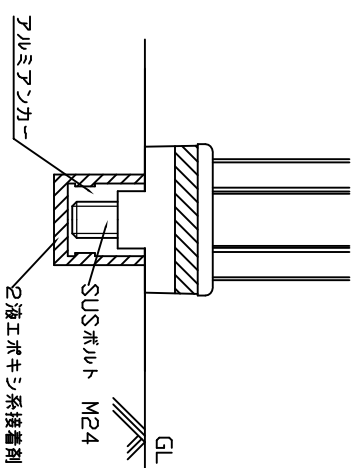

ロードポスト 可変式 小径台座 (1本脚)

承認図

H=1000

反射シート レイアウト

H=650/800/1000用

本体断面図

H=400

H=650

H=800

埋設脚部

本体	特殊ウレタンエラストマー樹脂
反射部	超高輝度カプセルプリズム型反射シート
本体ボルト	M24ステンレスボルト SUS304
埋設アンカー	アルミ合金ダイカスト ADC6

TITLE	ロードポスト可変式 小径台座 (1本脚)
製品名	ロードポスト可変式 小径台座 (1本脚)
MODEL	RPD-40/65/80/100

日本ロードテックス(株)