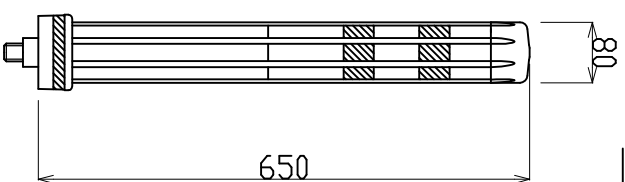

ロードポスト 可変式 小径台座 (1本脚)

承認図

H=1000

反射シート レイアウト

H=650/800/1000用

本体断面図

H=400

H=650

H=800

埋設脚部

本体	特殊ウレタンエラストマー樹脂
反射部	超高輝度カプセルプリズム型反射シート
本体ボルト	M24ステンレスボルト SUS304
埋設アンカー	アルミ合金ダイカスト ADC6

TITLE	ロードポスト可変式 小径台座 (1本脚)
製品名	ロードポスト可変式 小径台座 (1本脚)
MODEL	RPD-40/65/80/100

日本ロードテックス(株)