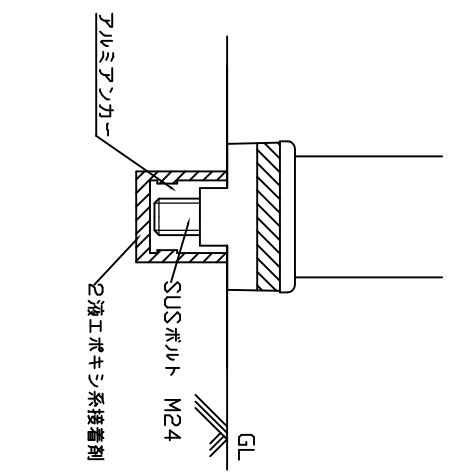

サークルポスト 可変式小径台座（1本脚） 承認図

本体	特殊ウレタンエラストマー樹脂
反射部	超高輝度カプセルプリズム型反射シート

TITLE 製品名 MODEL 型式	サークルポスト 可変式小径台座（1本脚） RPCLD-ALL
-----------------------------	-----------------------------------

日本ロードテクス(株)