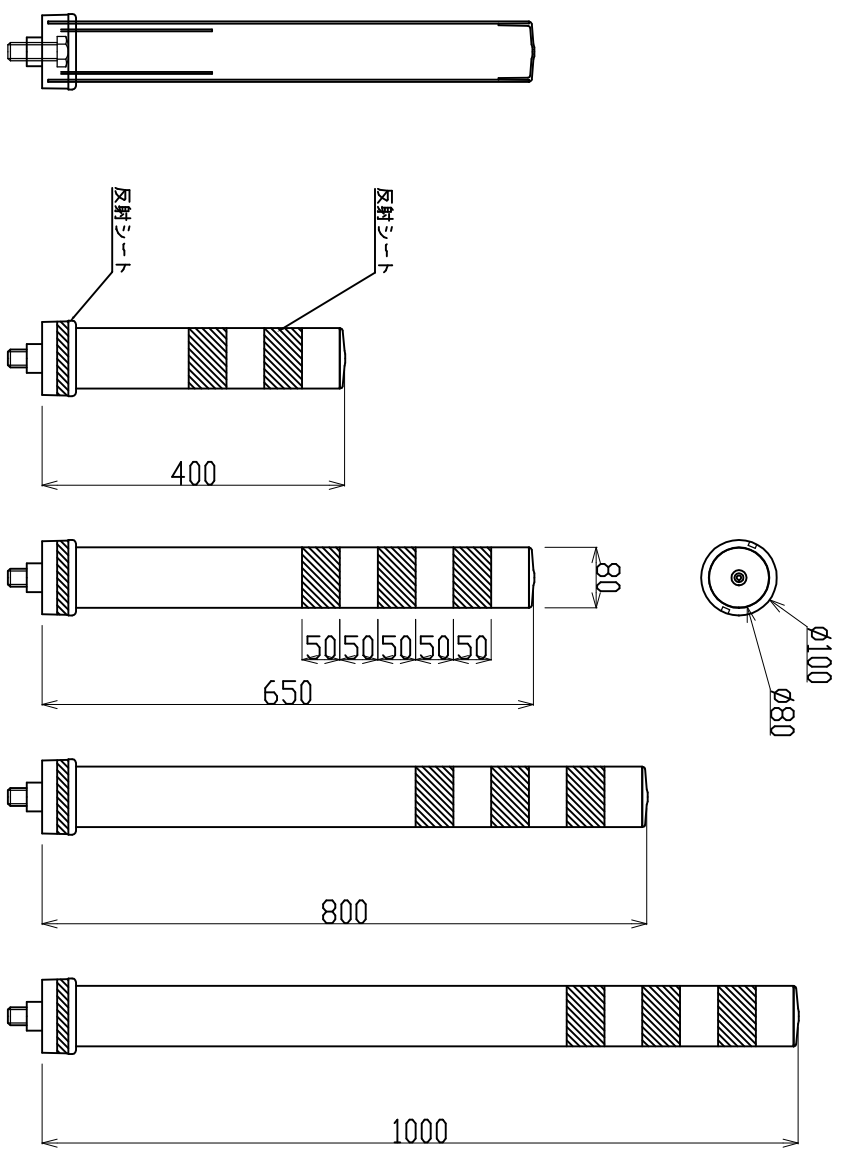

サークルポスト 可変式小径台座（1本脚） 承認図

本体	特殊ウレタンエラストマー樹脂
反射部	超高輝度カプセルプリズム型反射シート

TITLE 製品名 MODEL 型式	サークルポスト 可変式小径台座（1本脚） RPCLD-ALL
-----------------------------	-----------------------------------

日本ロードテクス(株)