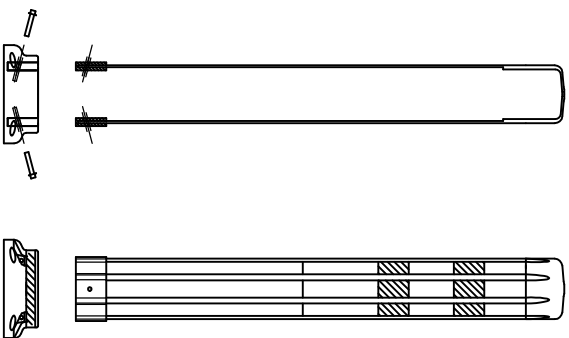

ロードポスト 固定式 角台座（貼付式アンカー併用型）

承認図

H=1000

H=650

H=800

本体ポール脱着図

H=400

反射シート レイアウト

H=650/800/1000用

本体	特殊ウレタンエラストマー樹脂
反射部	超高輝度カプセルプリズム型反射シート

TITLE 製品名 MODEL 型式	ロードポスト固定式 角台座（貼付式アンカー併用型） RPE-40/65/80/100
-----------------------------	---

日本ロードネクス(株)