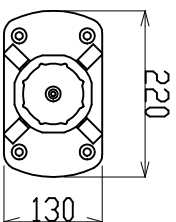

ロードポスト 固定式 角台座（貼付式アンカー併用型）

承認図

H=1000

H=650

H=800

本体ポール脱着図

H=400

反射シート レイアウト

H=650/800/1000用

本体	特殊ウレタンエラストマー樹脂
反射部	超高輝度カプセルプリズム型反射シート

TITLE 製品名 MODEL 型式	ロードポスト固定式 角台座（貼付式アンカー併用型） RPE-40/65/80/100
-----------------------------	---

日本ロードネクス(株)