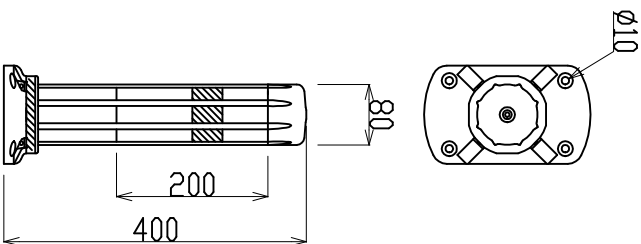

ロードポスト 固定式 角台座（貼付式アンカー併用型）

承認図

H=1000

H=650

H=800

本体ポール脱着図

H=400

反射シート レイアウト

H=650/800/1000用

本体	特殊ウレタンエラストマー樹脂
反射部	超高輝度カプセルプリズム型反射シート

TITLE 製品名 MODEL 型式	ロードポスト固定式 角台座（貼付式アンカー併用型） RPE-40/65/80/100
-----------------------------	---

日本ロードネクス(株)