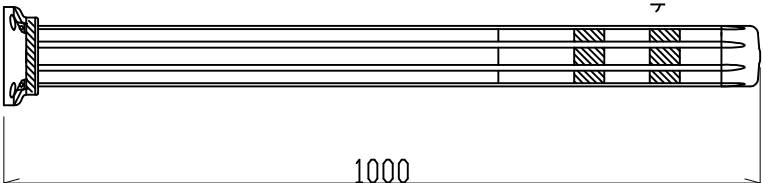

ロードポスト 固定式 角台座（貼付式アンカー併用型）

承認図

H=1000

H=650

H=800

本体ポール脱着図

H=400

反射シート レイアウト

H=650/800/1000用

本体	特殊ウレタンエラストマー樹脂
反射部	超高輝度カプセルプリズム型反射シート

TITLE 製品名 MODEL 型式	ロードポスト固定式 角台座（貼付式アンカー併用型） RPE-40/65/80/100
-----------------------------	---

日本ロードネクス(株)