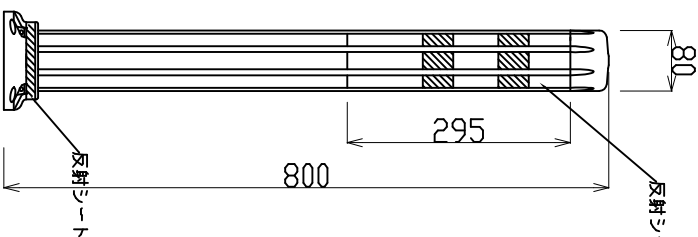

ロードポスト 固定式 角台座（貼付式アンカー併用型）

承認図

H=1000

H=650

H=800

本体ポール脱着図

H=400

反射シート レイアウト

H=650/800/1000用

本体	特殊ウレタンエラストマー樹脂
反射部	超高輝度カプセルプリズム型反射シート

TITLE 製品名 MODEL 型式	ロードポスト固定式 角台座（貼付式アンカー併用型） RPE-40/65/80/100
-----------------------------	---

日本ロードネクス(株)