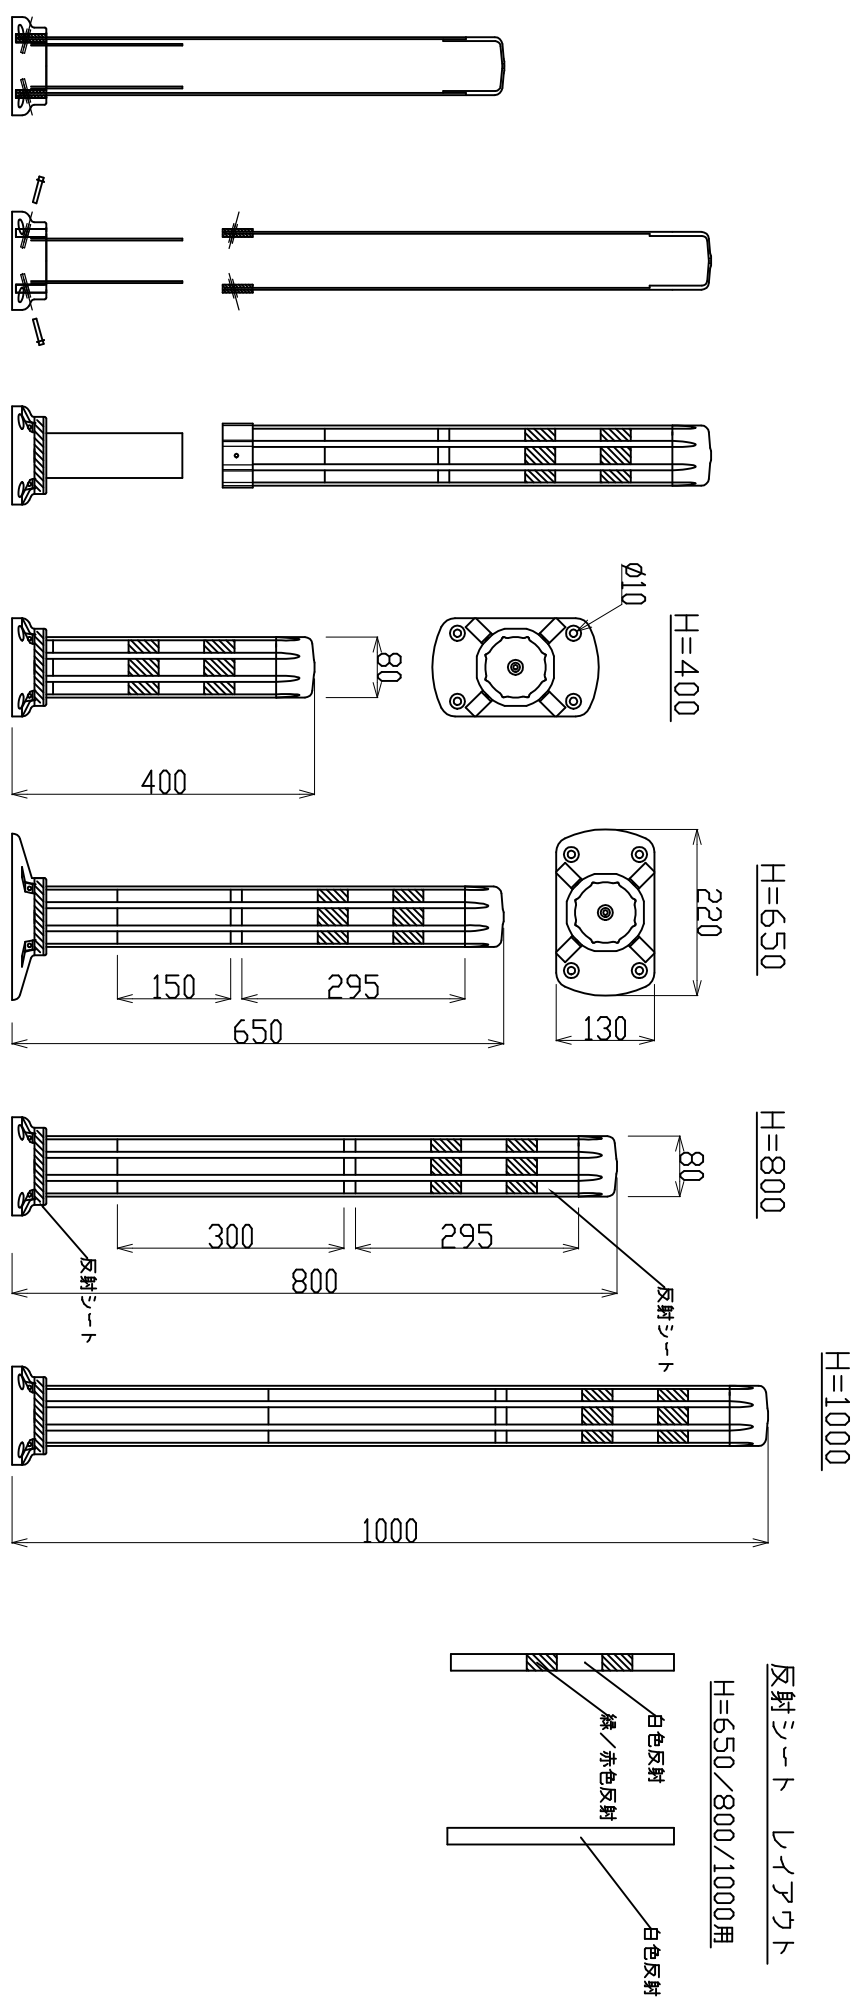

ロードポストHG 固定式 角台座（貼付式フッカー併用型）
承認図

本体	特殊ウレタンエラストマー樹脂
反射部	超高輝度カプセルプリズム型反射シート

TITLE	ロードポストHG 固定式角台座（貼付式フッカー併用型）
製品名	ロードポストHG 固定式角台座（貼付式フッカー併用型）
MODEL	RPE-40/65/80/100-HG
型式	

日本ロードネクス(株)