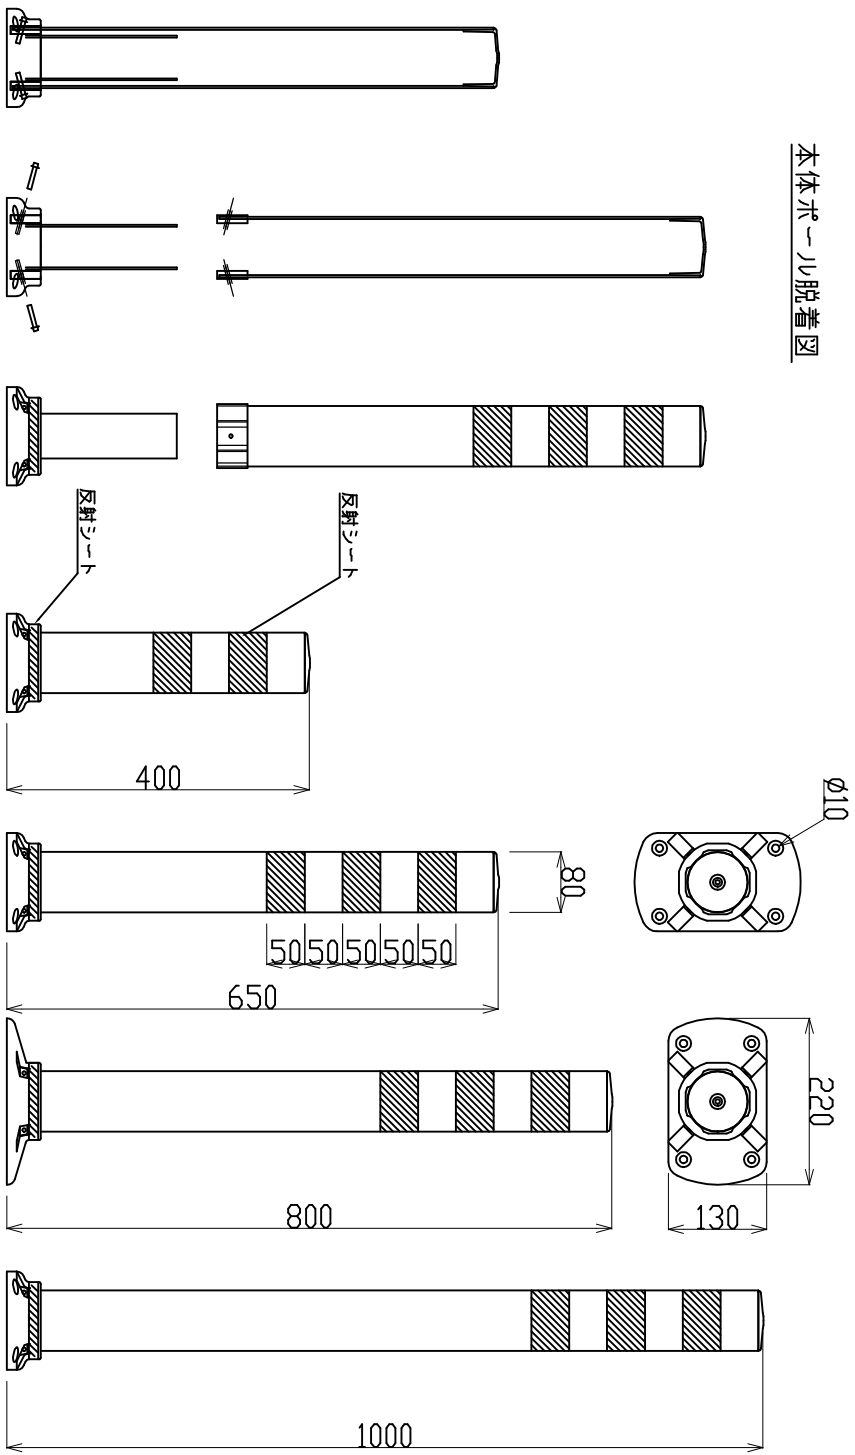

サークルポスト 固定式角台座（貼付式フッカー併用型） 承認図

本体ポール脱着図

ベース部 施工図

本体	特殊ウレタンエラストマー樹脂	TITLE	サークルポスト 固定式角台座（貼付式フッカー併用型）	日本ロードテックス(株)
反射部	超高輝度カブリゾルビズム型反射シート	製品名 MODEL	RPICLE-ALL	
		型式		