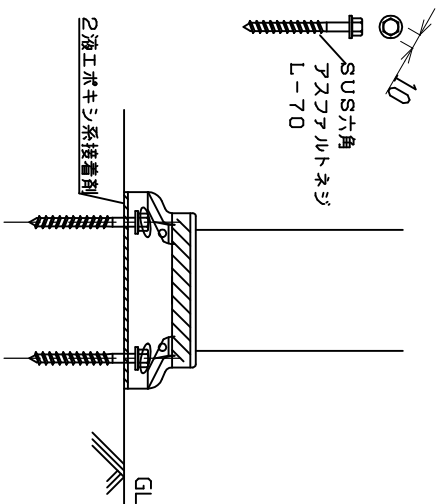

サークルポスト 固定式角台座（貼付式フッカー併用型） 承認図

本体ポール脱着図

ベース部 施工図

本体	特殊ウレタンエラストマー樹脂	TITLE	サークルポスト 固定式角台座（貼付式フッカー併用型）	日本ロードテックス(株)
反射部	超高輝度カブリゾルビズム型反射シート	製品名 MODEL	RPICLE-ALL	
		型式		